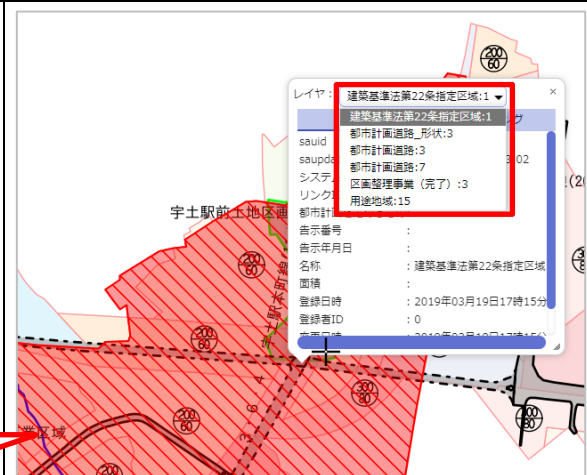

チェックがついたのが「オン」、ついてないのが「オフ」になります。

例えば、都市施設をオフにすると、注記とその他都市施設はオフになります。

※
個別の場合(都市施設_注記)をオフする場合は、個別のみオフになります。

※

(5) 背景図切り替え

左下に「背景図切替」をクリックしてください。
クリックをすると、「背景図なし」「Open Street Map」「Google マップ」「航空写真 R05(7月6日撮影)」が表示されます。

例えば、「航空写真 R05(7月6日撮影)」を選択すると、背景図は「航空写真 R05(7月6日撮影)」になります。

2. 地域の情報を見る

(1) バルーン表示

地図上のアイコンをクリック(タップ)します。
アイコンの詳細な情報が吹き出し内に表示されます。

(2) 選択切り替え

複数のアイコンをクリック(タップ)により選択された場合、「レイヤ」のプルダウンから他の候補を表示できます。

このアイコンを選択中

このアイコンが選択される

3. その他

<p>(1) 検索</p> <p> アイコンをクリック(タップ)します。</p> <p>(2)</p> <p>(3)</p>																															
<p>(2) 施設名で検索</p> <p>あいまい検索をクリック(タップ)します。 検索条件を入力し、「検索」をクリック(タップ)します。</p> <p>検索結果の施設名をクリック(タップ)すると、地図がその場所にジャンプします。</p> <p>※「地番参考図」など、あいまい検索がない地図もあります。</p>	  <table border="1"><thead><tr><th>sauid</th><th>saupdate</th><th>saangle</th><th>sasize</th><th>satext</th></tr></thead><tbody><tr><td>-1</td><td>2023-08-01 13:</td><td>0</td><td>20</td><td>中央公園</td></tr><tr><td>-1</td><td>2023-08-01 13:</td><td>0</td><td>20</td><td>宇土城山公園</td></tr><tr><td>-1</td><td>2023-08-01 13:</td><td>0</td><td>20</td><td>宇土公園</td></tr><tr><td>-1</td><td>2023-08-01 13:</td><td>0</td><td>20</td><td>宇土駅前公園</td></tr><tr><td>-1</td><td>2023-08-01 13:</td><td>0</td><td>20</td><td>宇土運動公園</td></tr></tbody></table>	sauid	saupdate	saangle	sasize	satext	-1	2023-08-01 13:	0	20	中央公園	-1	2023-08-01 13:	0	20	宇土城山公園	-1	2023-08-01 13:	0	20	宇土公園	-1	2023-08-01 13:	0	20	宇土駅前公園	-1	2023-08-01 13:	0	20	宇土運動公園
sauid	saupdate	saangle	sasize	satext																											
-1	2023-08-01 13:	0	20	中央公園																											
-1	2023-08-01 13:	0	20	宇土城山公園																											
-1	2023-08-01 13:	0	20	宇土公園																											
-1	2023-08-01 13:	0	20	宇土駅前公園																											
-1	2023-08-01 13:	0	20	宇土運動公園																											

(3) 地番で検索

地番検索をクリック(タップ)します。
大字、地番を選択して検索します。

地番検索

<文字列検索>

部分一致 完全一致

検索

<ドリルダウン検索>

大字 名称: