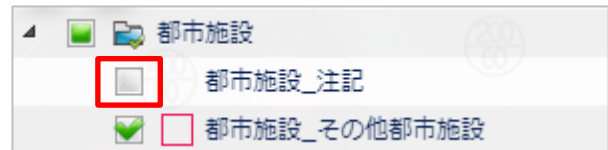

チェックがついたのが「オン」、ついてないのが「オフ」になります。

例えば、都市施設をオフにすると、注記とその他都市施設はオフになります。

※
個別の場合(都市施設_注記)をオフする場合は、個別のみオフになります。

※

(5) 背景図切り替え

左下に「背景図切替」をクリックしてください。
クリックをすると、「背景図なし」「Open Street Map」「Google マップ」「航空写真 R05(7月6日撮影)」が表示されます。