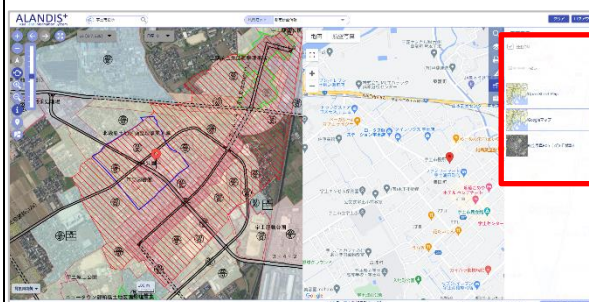

検索

地番検索

地番図情報

(絞り込み条件)

大字コード	大字名	表示地番
1	石小路町	10
1	石小路町	102
1	石小路町	103
1	石小路町	104-1
1	石小路町	104-2
1	石小路町	104-4
1	石小路町	105-1
1	石小路町	105-2
1	石小路町	106

1 / 7 ページ 件数 1 - 10 / 64 件

(4) キーワード検索

左上のキーワード検索は、例えば「宇土市役所」と検索すると、2 画面表示されます。

2 画面表示する場合、「Open Street Map」「Google マップ」「航空写真 R05(7 月 6 日撮影)」の中から選択できます。

2 画面から 1 画面にしたい場合は、「なし」を選択してください。

(5) 印刷

アイコンをクリック(タップ)します。

「詳細印刷」をクリック(タップ)します。

「出力」をクリック(タップ)すると、黄色枠の範囲をPDFで出力します。

※プレビュー画面で位置や縮尺を変更できます。

(6) 計測

アイコンをクリック(タップ)します。

距離や面積の計測ができます。

※計算によって算出しているため、実際の数値と異なる場合があります。