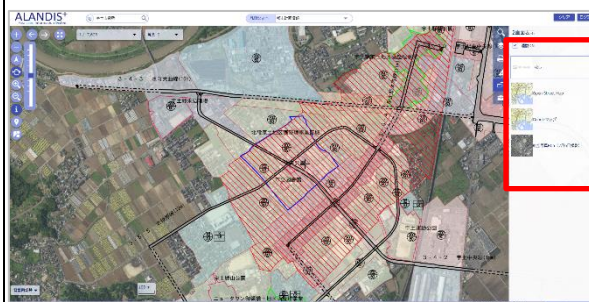

検索

地番検索

地番図情報

(絞り込み条件)

大字コード	大字名	表示地番
1	石小路町	10
1	石小路町	102
1	石小路町	103
1	石小路町	104-1
1	石小路町	104-2
1	石小路町	104-4
1	石小路町	105-1
1	石小路町	105-2
1	石小路町	106

1 / 7 ページ 件数 1 - 10 / 64 件

(4) キーワード検索

左上のキーワード検索は、例えば「宇土市役所」と検索すると、2 画面表示されます。

2 画面表示する場合、「Open Street Map」「Google マップ」「航空写真 R05(7 月 6 日撮影)」の中から選択できます。

2 画面から 1 画面にしたい場合は、「なし」を選択してください。

(5) 印刷

アイコンをクリック(タップ)します。

「詳細印刷」をクリック(タップ)します。

「出力」をクリック(タップ)すると、黄色枠の範囲をPDFで出力します。

※プレビュー画面で位置や縮尺を変更できます。

(6) 計測

アイコンをクリック(タップ)します。

距離や面積の計測ができます。

※計算によって算出しているため、実際の数値と異なる場合があります。