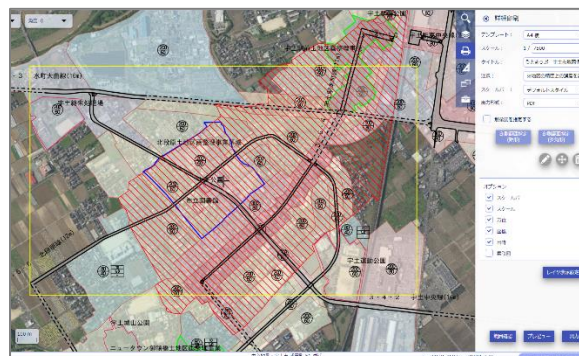

検索

地番検索

地番図情報

(絞り込み条件)

大字コード	大字名	表示地番
1	石小路町	10
1	石小路町	102
1	石小路町	103
1	石小路町	104-1
1	石小路町	104-2
1	石小路町	104-4
1	石小路町	105-1
1	石小路町	105-2
1	石小路町	106

1 / 7 ページ 件数 1 - 10 / 64 件

(4) キーワード検索

左上のキーワード検索は、例えば「宇土市役所」と検索すると、2 画面表示されます。

2 画面表示する場合、「Open Street Map」「Google マップ」「航空写真 R05(7 月 6 日撮影)」の中から選択できます。

2 画面から 1 画面にしたい場合は、「なし」を選択してください。

(5) 印刷

アイコンをクリック(タップ)します。

「詳細印刷」をクリック(タップ)します。

「出力」をクリック(タップ)すると、黄色枠の範囲をPDFで出力します。

※プレビュー画面で位置や縮尺を変更できます。

(6) 計測

アイコンをクリック(タップ)します。

距離や面積の計測ができます。

※計算によって算出しているため、実際の数値と異なる場合があります。