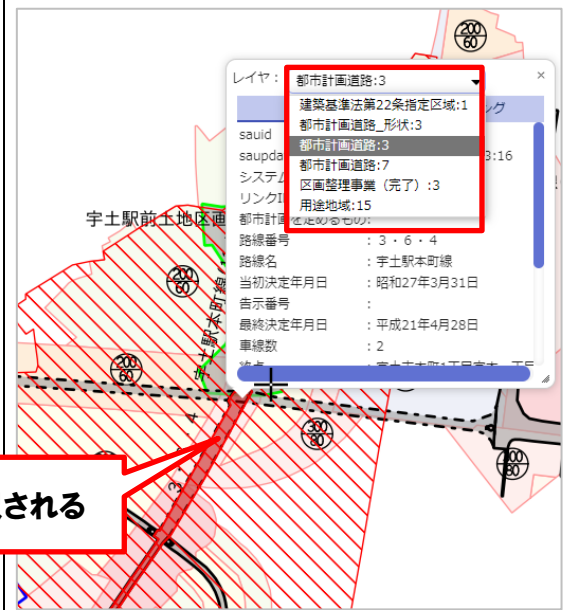

チェックがついたのが「オン」、ついてないのが「オフ」になります。

例えば、都市施設をオフにすると、注記とその他都市施設はオフになります。

※
個別の場合(都市施設_注記)をオフする場合は、個別のみオフになります。

※

(5) 背景図切り替え

左下に「背景図切替」をクリックしてください。
クリックをすると、「背景図なし」「Open Street Map」「Google マップ」「航空写真 R05(7月6日撮影)」が表示されます。

例えば、「航空写真 R05(7月6日撮影)」を選択すると、背景図は「航空写真 R05(7月6日撮影)」になります。

2. 地域の情報を見る

(1) バルーン表示

地図上のアイコンをクリック(タップ)します。
アイコンの詳細な情報が吹き出し内に表示されます。

(2) 選択切り替え

複数のアイコンをクリック(タップ)により選択された場合、「レイヤ」のプルダウンから他の候補を表示できます。

このアイコンを選択中

このアイコンが選択される

3. その他

<p>(1) 検索</p> <p> アイコンをクリック(タップ)します。</p> <p>(2)</p> <p>(3)</p>																															
<p>(2) 施設名で検索</p> <p>あいまい検索をクリック(タップ)します。 検索条件を入力し、「検索」をクリック(タップ)します。</p> <p>検索結果の施設名をクリック(タップ)すると、地図がその場所にジャンプします。</p> <p>※「地番参考図」など、あいまい検索がない地図もあります。</p>	  <table border="1"><thead><tr><th>sauid</th><th>saupdate</th><th>saangle</th><th>sasize</th><th>satext</th></tr></thead><tbody><tr><td>-1</td><td>2023-08-01 13:</td><td>0</td><td>20</td><td>中央公園</td></tr><tr><td>-1</td><td>2023-08-01 13:</td><td>0</td><td>20</td><td>宇土城山公園</td></tr><tr><td>-1</td><td>2023-08-01 13:</td><td>0</td><td>20</td><td>宇土公園</td></tr><tr><td>-1</td><td>2023-08-01 13:</td><td>0</td><td>20</td><td>宇土駅前公園</td></tr><tr><td>-1</td><td>2023-08-01 13:</td><td>0</td><td>20</td><td>宇土運動公園</td></tr></tbody></table>	sauid	saupdate	saangle	sasize	satext	-1	2023-08-01 13:	0	20	中央公園	-1	2023-08-01 13:	0	20	宇土城山公園	-1	2023-08-01 13:	0	20	宇土公園	-1	2023-08-01 13:	0	20	宇土駅前公園	-1	2023-08-01 13:	0	20	宇土運動公園
sauid	saupdate	saangle	sasize	satext																											
-1	2023-08-01 13:	0	20	中央公園																											
-1	2023-08-01 13:	0	20	宇土城山公園																											
-1	2023-08-01 13:	0	20	宇土公園																											
-1	2023-08-01 13:	0	20	宇土駅前公園																											
-1	2023-08-01 13:	0	20	宇土運動公園																											

(3) 地番で検索

地番検索をクリック(タップ)します。
大字、地番を選択して検索します。

地番検索

<文字列検索>

部分一致 完全一致

検索

<ドリルダウン検索>

大字 名称: